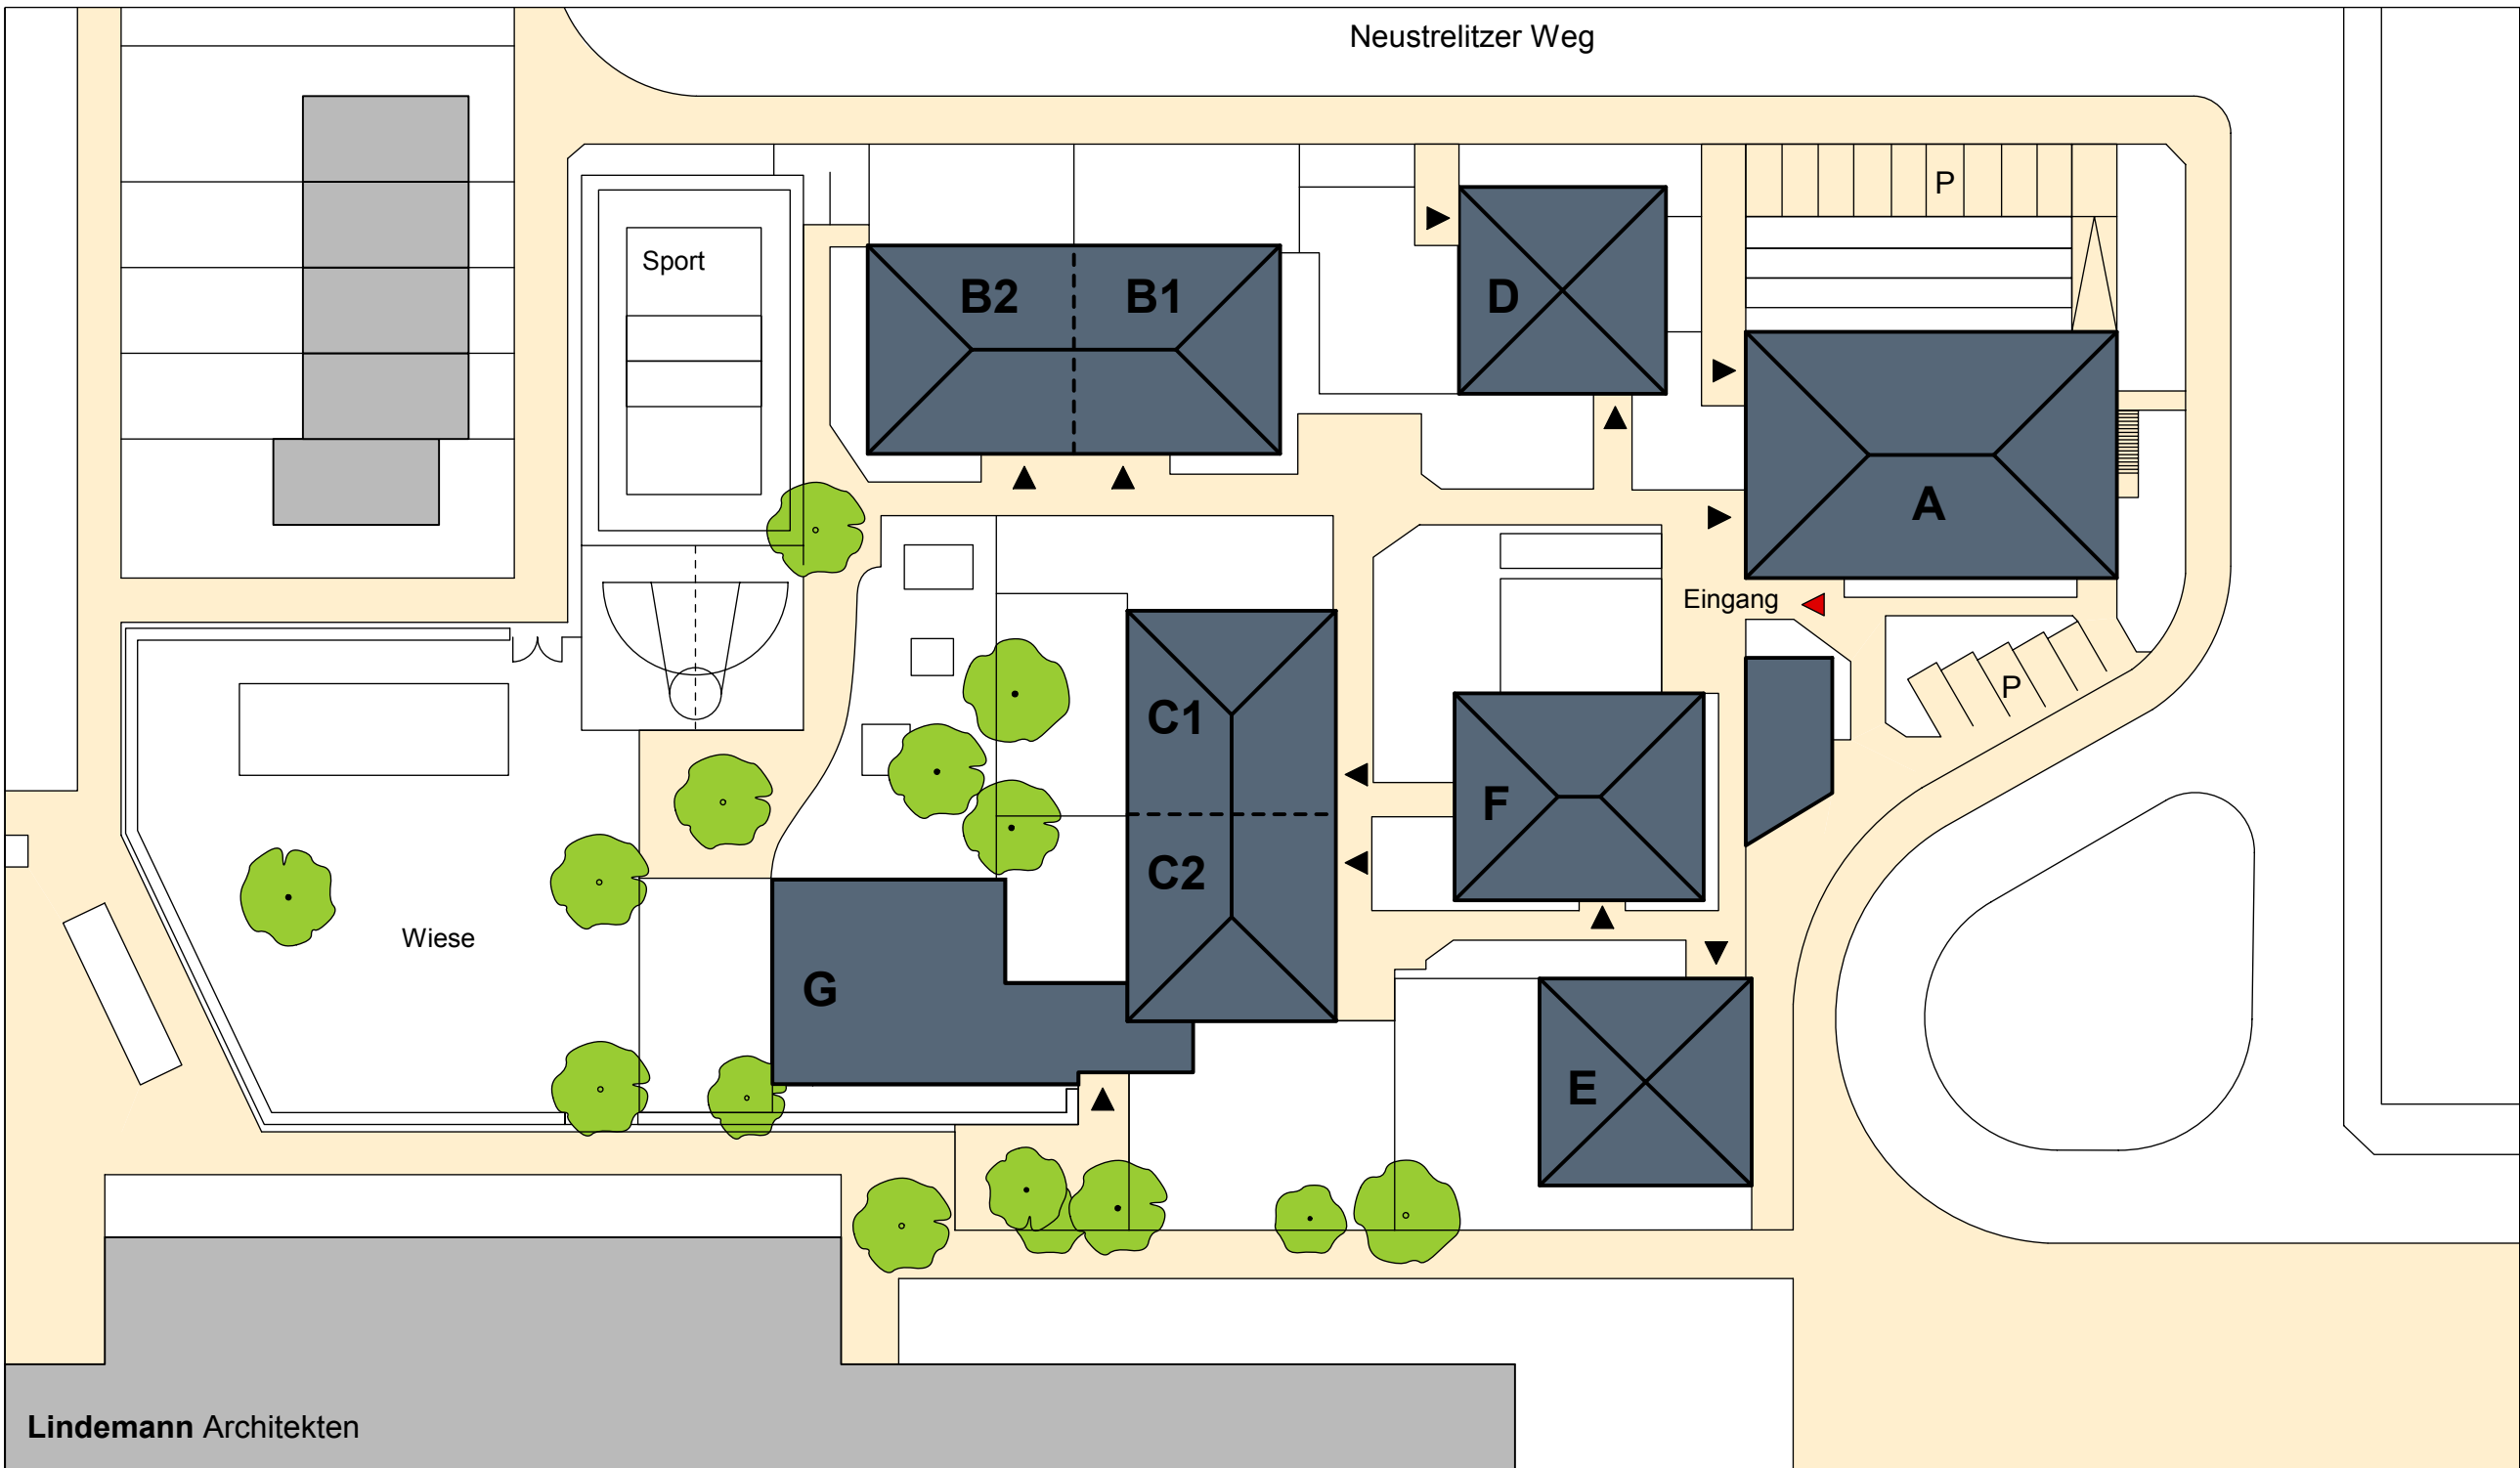

Neustrelitzer Weg

Lindemann Architekten

Wespinstift

Kinder- u. Jugendheim Wespinstift
Mecklenburger Str. 56
68309 Mannheim

Haus A	EG	Besprechungsräume/ Jugendwohnheim	Haus D	EG	Einrichtungsleitung/Verwaltung
	OG	Mädchenwohngruppe/ Mutter-Kind Wohngruppe		OG	Verselbstständigungsbereich MWG Erziehungsleitung stat. Bereich
Haus B1		Heilpäd. Gruppe I/ 32	Haus E	EG	Soz.päd. Gruppenarbeit
Haus B2		Heilpäd. Gruppe II/33		OG	Heilpädagogik/Therapie Jugendwohnheim
Haus C1	EG	Ambulante Dienste	Haus F		Freizeiträume
	OG	Betr.Wo./ Bereichsleitg.amb.Dienst	Haus G	EG	Schule f. Kranke II
Haus C2		Intensivgruppe		OG	Tagesgruppe